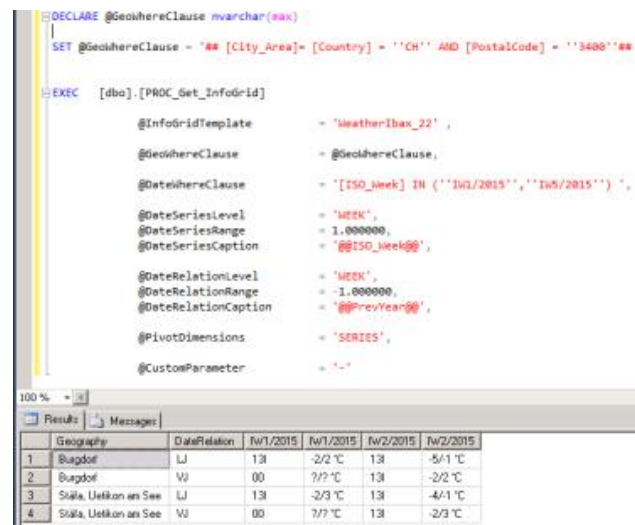

Es sind punktuelle Abfragen (Ort, Tag) als auch zeit- und raumübergreifende Abfragen (Wochen-, Regionen-Wetter) möglich. Die Darstellung der Abfrage-Resultate kann über **individuelle Layout-Vorlagen** frei definiert werden.

WUNSCHGEMÄSSE DATEN - TAGESAKTUELL

Den Bedürfnissen entsprechend können die Informationen im Abonnement für **Deutschland, Österreich und der Schweiz** bezogen werden. Die Daten stammen von nationalen und internationalen Instituten, die sich auf diese Länder spezialisierten haben. Weitere Details unter www.ibax.ch oder über contact@ibax.ch